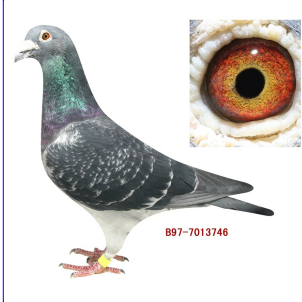

♂ **BE 97-7013746**

DE NARBONNE, 1st National
 Narbonne 2000, 6.423 p.
 2nd Nat. acepigeon BDS 2000
 71nd Intprov. Limoges 2228 p
 22nd Prov. Nevers 767 p.
 13th Perigueux 1701 p.
 38th Limoges 2.471 p.